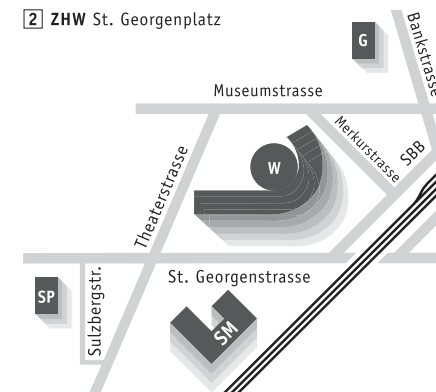

ZHW Standorte

Situationsplan Winterthur

1 Zürich / St.Gallen (Ausfahrt Wülflingen)

1 ZHW Technikumstrasse

Postfach 805, 8401 Winterthur
Technikumstrasse 9

2 ZHW St. Georgenplatz

Postfach 958, 8401 Winterthur
St. Georgenplatz 2 / St. Georgenstrasse 70 /
Theaterstrasse 15c / Bankstrasse 4 / Stadthausstrasse 14

3 ZHW Tössfeld

Postfach 805, 8401 Winterthur
Tössfeldstrasse 11 / Zur Kesselschmiede 33/35
Technopark Winterthur: Jägerstrasse 2

ZHW Gebäude

Situationsplan Winterthur

1 ZHW Technikumstrasse

2 ZHW St. Georgenplatz

3 ZHW Tössfeld

1 ZHW Technikumstrasse

B	Bibliotheksgebäude	P	Physikgebäude
C	Chemiegebäude	TF	IMS
DP	Mathematikgebäude	TG	InIT
E	Ostgebäude	TW	InES
H	Hauptgebäude	V	Verfahrenstechnik
L	Laborgebäude	WBZ	Weiterbildungszentrum
M	Maschinenlabor	WS	CCP

2 ZHW St. Georgenplatz

W	School of Management
SP	WIG, IVM
SM	Departement L
G	Departement G

3 ZHW Tössfeld

A	Departement A
LP	ZPP (ehemals CIM)
S	IAM
T	Technopark Winterthur (TPW)