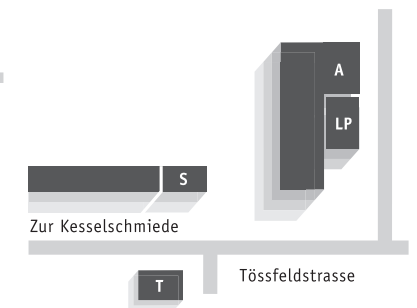

ZHW Standorte

Situationsplan Winterthur

1 Zürich / St.Gallen (Ausfahrt Wülflingen)

1 ZHW Technikumstrasse

Postfach 805, 8401 Winterthur
Technikumstrasse 9

2 ZHW St. Georgenplatz

Postfach 958, 8401 Winterthur
St. Georgenplatz 2 / St. Georgenstrasse 70 /
Theaterstrasse 15c / Bankstrasse 4 / Stadthausstrasse 14

3 ZHW Tössfeld

Postfach 805, 8401 Winterthur
Tössfeldstrasse 11 / Zur Kesselschmiede 33/35
Technopark Winterthur: Jägerstrasse 2

ZHW Gebäude

Situationsplan Winterthur

1 ZHW Technikumstrasse

2 ZHW St. Georgenplatz

3 ZHW Tössfeld

1 ZHW Technikumstrasse

B	Bibliotheksgebäude	P	Physikgebäude
C	Chemiegebäude	TF	IMS
DP	Mathematikgebäude	TG	InIT
E	Ostgebäude	TW	InES
H	Hauptgebäude	V	Verfahrenstechnik
L	Laborgebäude	WBZ	Weiterbildungszentrum
M	Maschinenlabor	WS	CCP

2 ZHW St. Georgenplatz

W	School of Management
SP	WIG, IVM
SM	Departement L
G	Departement G

3 ZHW Tössfeld

A	Departement A
LP	ZPP (ehemals CIM)
S	IAM
T	Technopark Winterthur (TPW)