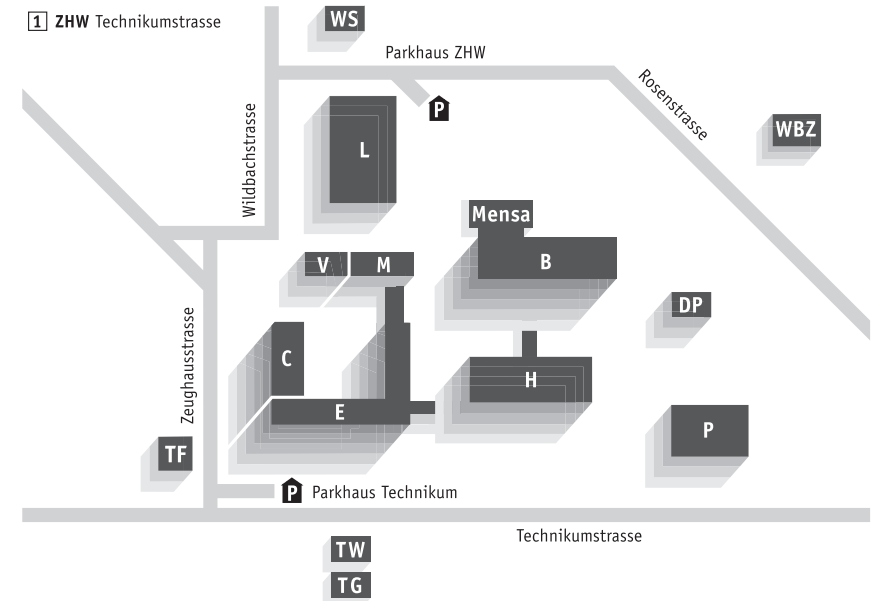

ZHW Standorte

Situationsplan Winterthur

1 Zürich / St.Gallen (Ausfahrt Wülflingen)

1 ZHW Technikumstrasse

Postfach 805, 8401 Winterthur
Technikumstrasse 9

2 ZHW St. Georgenplatz

Postfach 958, 8401 Winterthur
St. Georgenplatz 2 / St. Georgenstrasse 70 /
Theaterstrasse 15c / Bankstrasse 4 / Stadthausstrasse 14

3 ZHW Tössfeld

Postfach 805, 8401 Winterthur
Tössfeldstrasse 11 / Zur Kesselschmiede 33/35
Technopark Winterthur: Jägerstrasse 2

ZHW Gebäude

Situationsplan Winterthur

1 ZHW Technikumstrasse

2 ZHW St. Georgenplatz

3 ZHW Tössfeld

1 ZHW Technikumstrasse

B	Bibliotheksgebäude	P	Physikgebäude
C	Chemiegebäude	TF	IMS
DP	Mathematikgebäude	TG	InIT
E	Ostgebäude	TW	InES
H	Hauptgebäude	V	Verfahrenstechnik
L	Laborgebäude	WBZ	Weiterbildungszentrum
M	Maschinenlabor	WS	CCP

2 ZHW St. Georgenplatz

W	School of Management
SP	WIG, IVM
SM	Departement L
G	Departement G

3 ZHW Tössfeld

A	Departement A
LP	ZPP (ehemals CIM)
S	IAM
T	Technopark Winterthur (TPW)