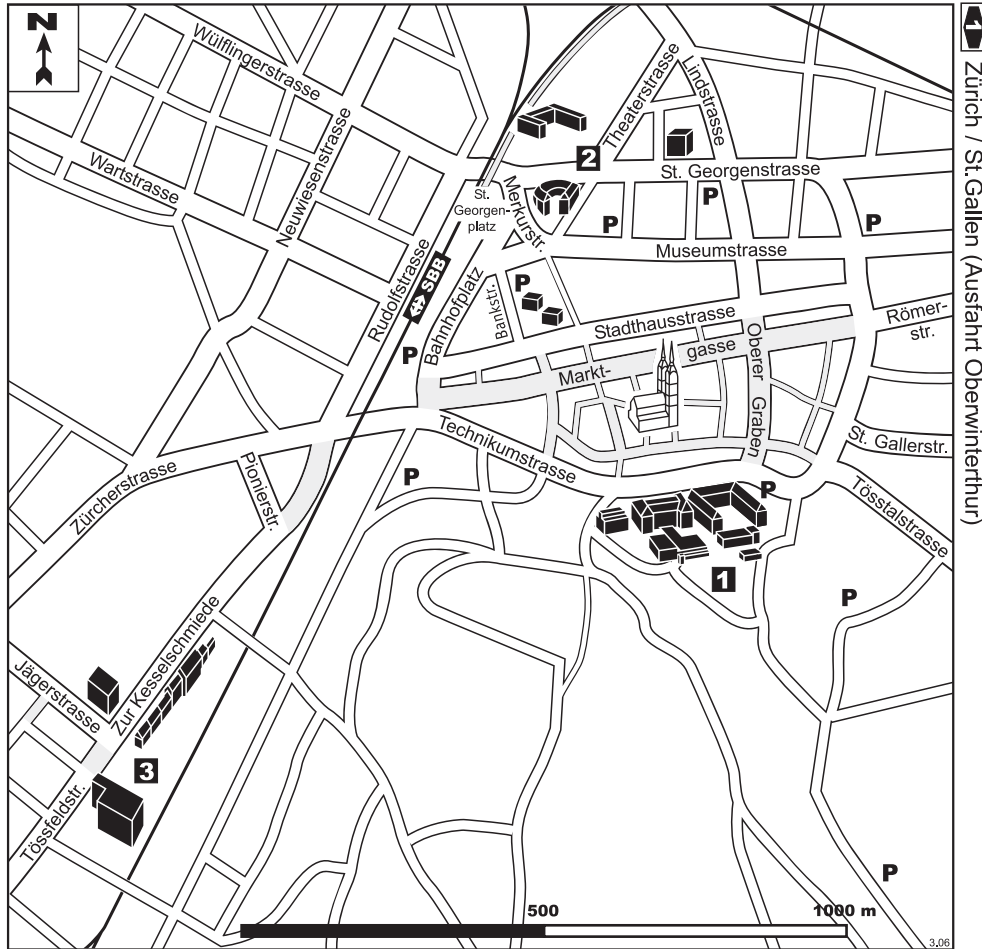

ZHW Standorte

Situationsplan Winterthur

1 Zürich / St.Gallen (Ausfahrt Wülflingen)

1 ZHW Technikumstrasse

Postfach 805, 8401 Winterthur
Technikumstrasse 9

2 ZHW St. Georgenplatz

Postfach 958, 8401 Winterthur
St. Georgenplatz 2 / St. Georgenstrasse 70 /
Theaterstrasse 15c / Bankstrasse 4 / Stadthausstrasse 14

3 ZHW Tössfeld

Postfach 805, 8401 Winterthur
Tössfeldstrasse 11 / Zur Kesselschmiede 33/35
Technopark Winterthur: Jägerstrasse 2

ZHW Gebäude

Situationsplan Winterthur

1 ZHW Technikumstrasse

2 ZHW St. Georgenplatz