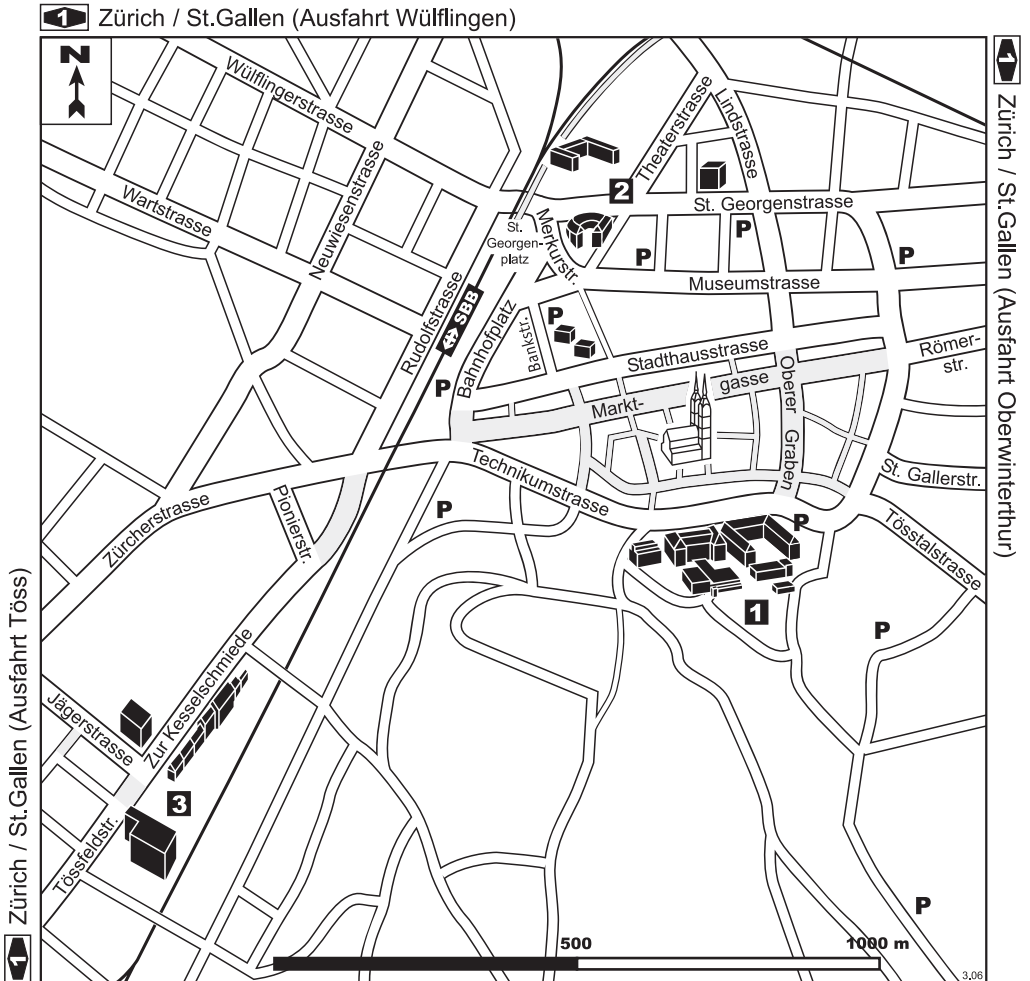

# ZHW Standorte

## Situationsplan Winterthur

- 1 ZHW Technikumstrasse** Postfach 805, 8401 Winterthur  
Technikumstrasse 9
- 2 ZHW St. Georgenplatz** Postfach 958, 8401 Winterthur  
St. Georgenplatz 2 / St. Georgenstrasse 70 /  
Theaterstrasse 15c / Bankstrasse 4 / Stadthausstrasse 14
- 3 ZHW Tössfeld** Postfach 805, 8401 Winterthur  
Tössfeldstrasse 11 / Zur Kesselschmiede 33/35  
Technopark Winterthur: Jägerstrasse 2